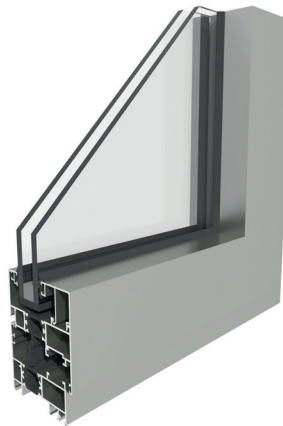

ALBA 65 RPT
Vivienda Unifamiliar
Badalona

Características Técnicas

Sistema de ventana abisagrada con rotura de puente térmico de 24 mm en marco y hoja.

Marco de 65 mm y hoja de 72 mm.

Capacidad de acristalamiento de 55 mm.

Cámara europea estándar para el alojamiento de herrajes.

Combinable con las series ALBA PROS 70 RPT y ALBA PROS 80 RPT.

Amplia gama de perfiles que permiten solucionar las más completa gama de cerramientos.

***Opción con hoja minimalista.**

Ensayos

Permeabilidad al Aire:	Clase 4
Estanqueidad al Agua:	Clase 8A
Resistencia al Viento:	Clase C5
Transmitancia Térmica (U_{ij}):	2,0 W/m ² ·K (valor mínimo alcanzable)
Atenuación Acústica:	34 (-1,-4) dB

Prestaciones

Dimensiones Máximas:	2600 mm x alto (x hoja)
	1500 mm x ancho (x hoja)
Peso Máximo por hoja:	120 Kg

*Versión disponible con canal 16.

Posibilidades constructivas