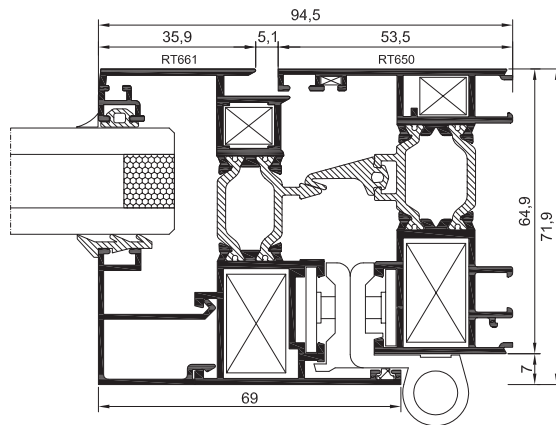

ALBA 65 RPT
Vivienda Unifamiliar
Badalona

Características Técnicas

Sistema de ventana abisagrada con rotura de puente térmico de 24 mm en marco y hoja.

Marco de 65 mm y hoja de 72 mm.

Capacidad de acristalamiento de 55 mm.

***Opción con hoja minimalista.**

Ensayos

Permeabilidad al Aire:	Clase 4
Estanqueidad al Agua:	Clase 8A
Resistencia al Viento:	Clase C5
Transmitancia Térmica (U_{ij}):	2,0 W/m ² ·K (valor mínimo alcanzable)
Atenuación Acústica:	34 (-1,-4) dB

Prestaciones

Dimensiones Máximas:	2600 mm x alto (x hoja)
	1500 mm x ancho (x hoja)
Peso Máximo por hoja:	120 Kg

*Versión disponible con canal 16.

Posibilidades constructivas